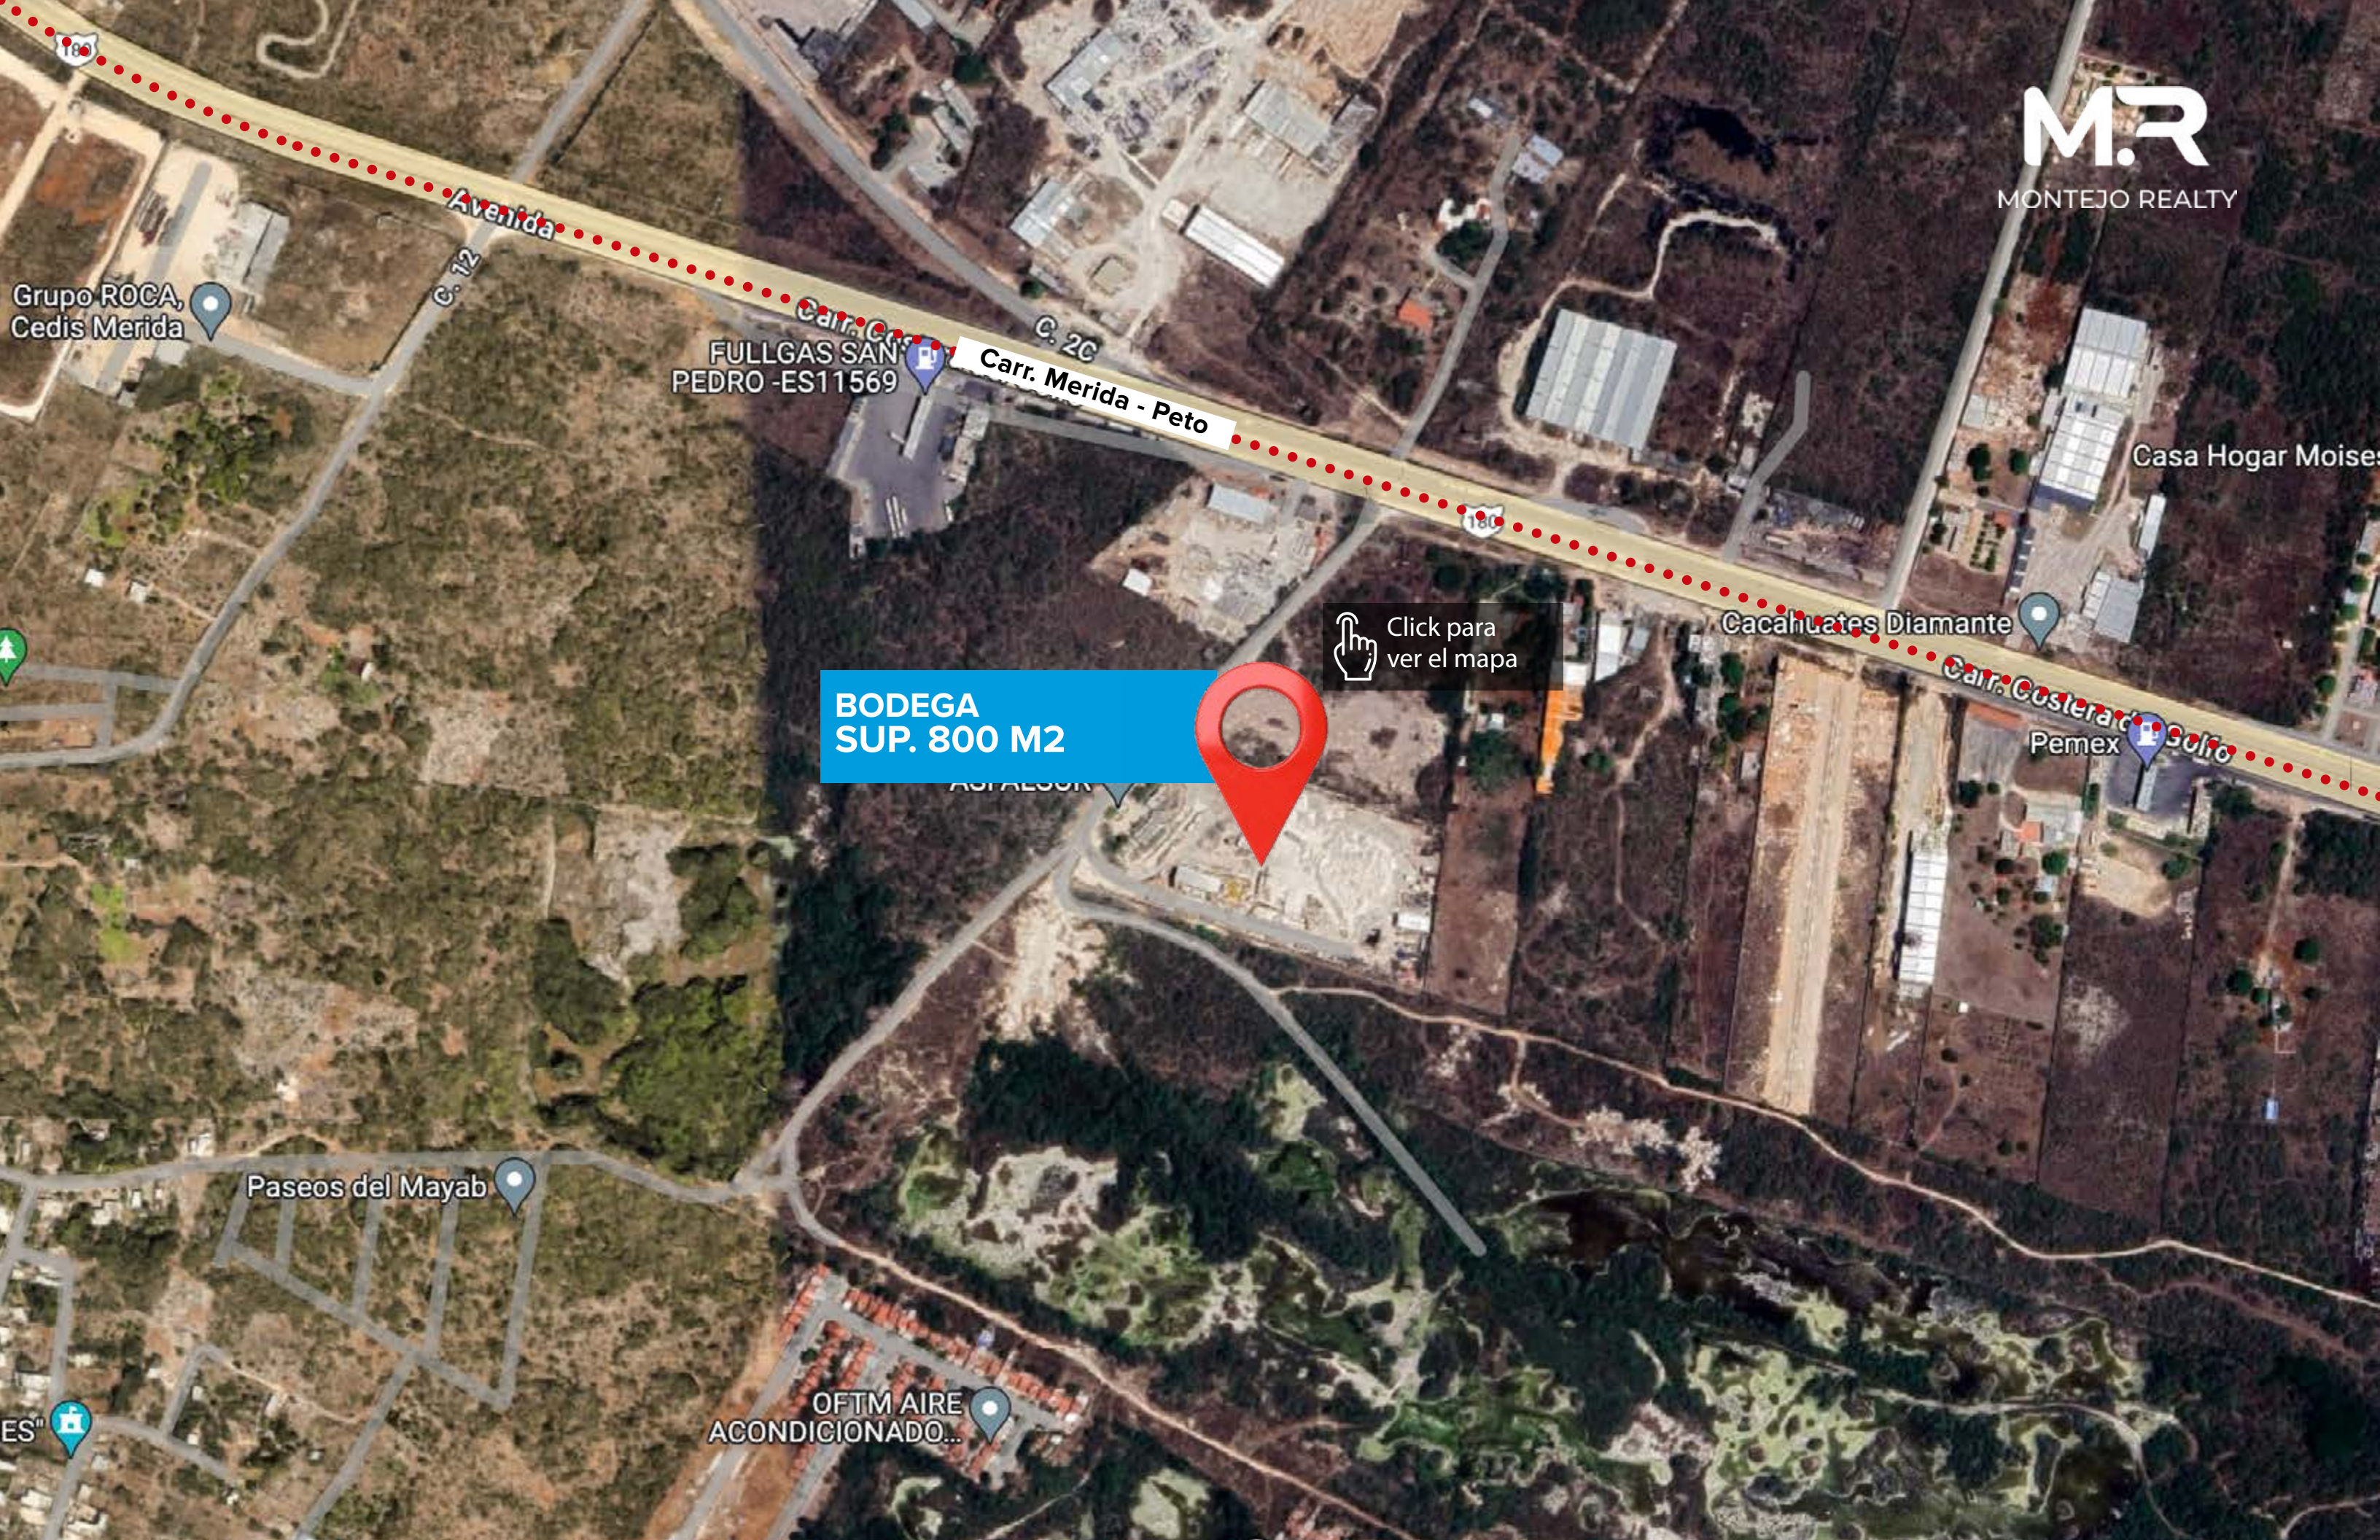

F- 66 **BODEGA EN RENTA**

Sup. Terreno 1,500 m²
Sup. Bodega 800 m²

Mérida- Cancún Zona Teya, Mérida
Mérida Yucatán

Carl's Jr. Oriente

VICTORIA

SAN PEDRO NOHPAT

Kanasin

STA ROSA

**BODEGA
SUP. 800 M2**

Click para
ver el mapa

Grupo ROCA,
Cedis Merida

FULLGAS SAN
PEDRO - ES11569

Carr. Merida - Peto

Casa Hogar Moises

Cacahuates Diamante

Carr. Costera
Pemex