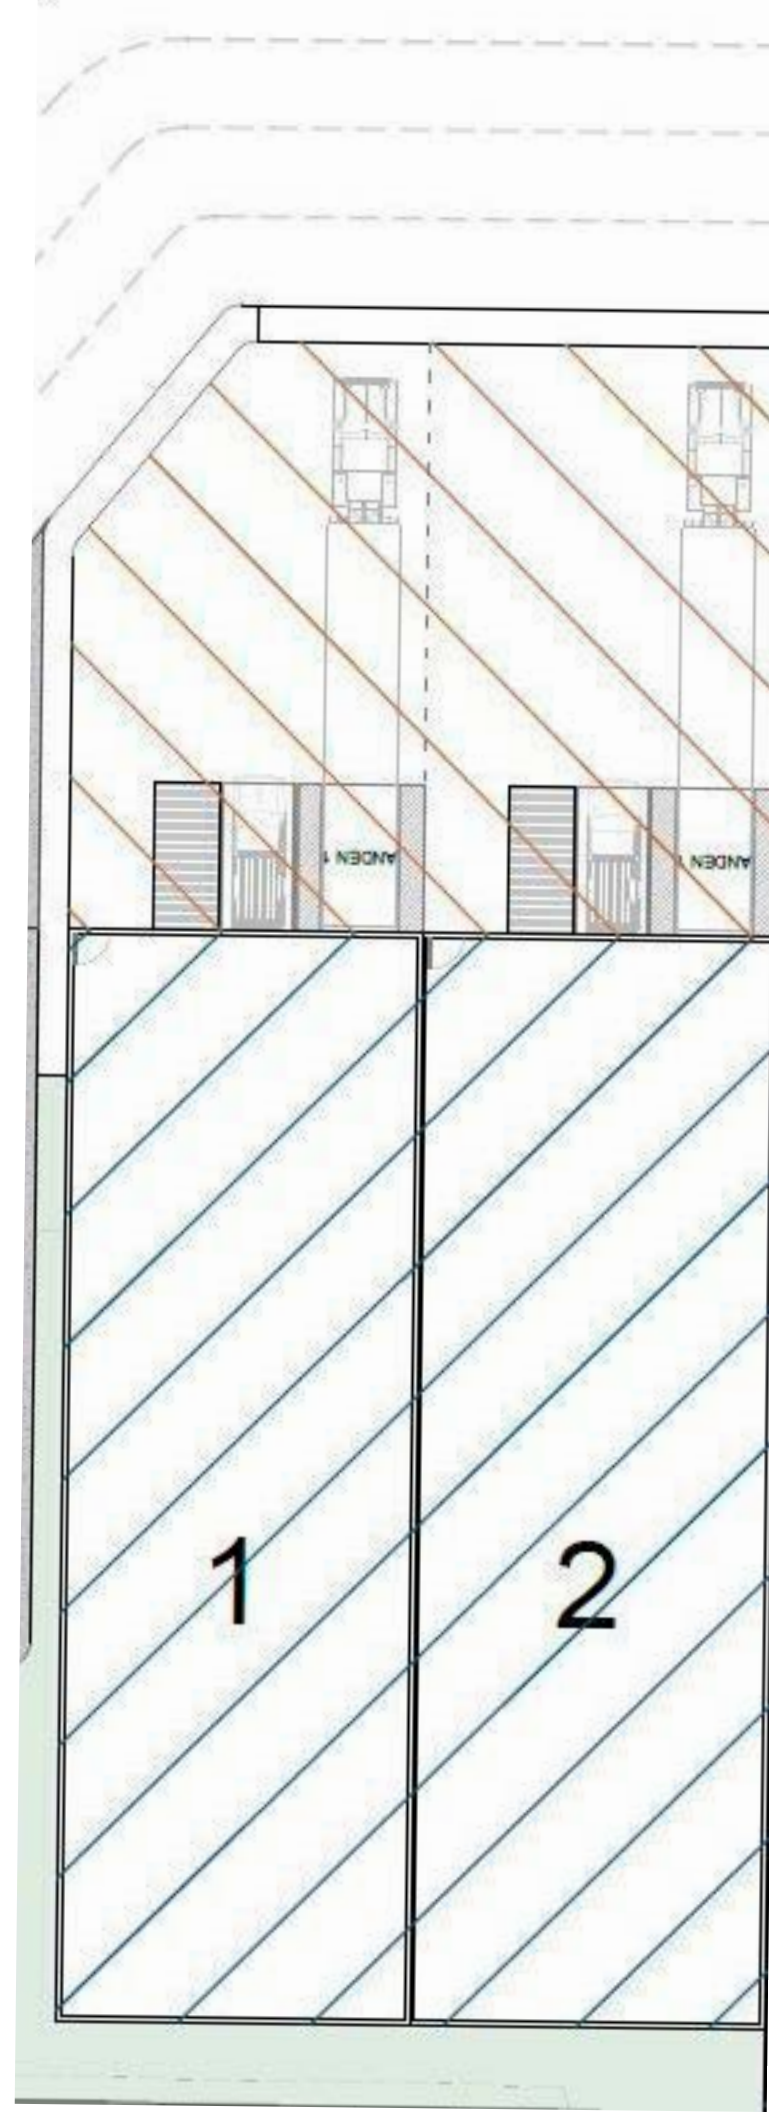

F- 66 **BODEGA EN RENTA**

Sup. Terreno 1,500 m²
Sup. Bodega 800 m²

Mérida- Cancún Zona Teya, Mérida
Mérida Yucatán

Carl's Jr. Oriente

VICTORIA

SAN PEDRO NOHPAT

Kanasin

STA ROSA

FULLGAS SAN PEDRO - ES11569

PLANO DE BODEGA

PLANO DE BODEGA

- ***Módulos en renta desde 800 m2 hasta 11,000 m2 de bodega**
-
- **INFRAESTRUCTURA Y SERVICIOS:**
-
- **-Caseta y control de Acceso**
- **-Barda Perimetral**
- **-Pacios de Maniobra**
- **-Estacionamiento para clientes y proveedores**
- **-Vialidad interior con alumbrado**
- **-Áreas Verdes**

- **MODULOS DESDE 800 m2:**
- **CARACTERISTICAS**
-
- **-Anden**
- **-Rampa de acceso**
- **-Estacionamiento de Vehículos ligeros**
- **-Área para Oficinas interiores**
- **-Altura interior mínima de 7 metros**
- **-Red Energía Eléctrica Subterránea**
- **-Servicio de agua**
- **-Pasillo de servicio / emergencia**